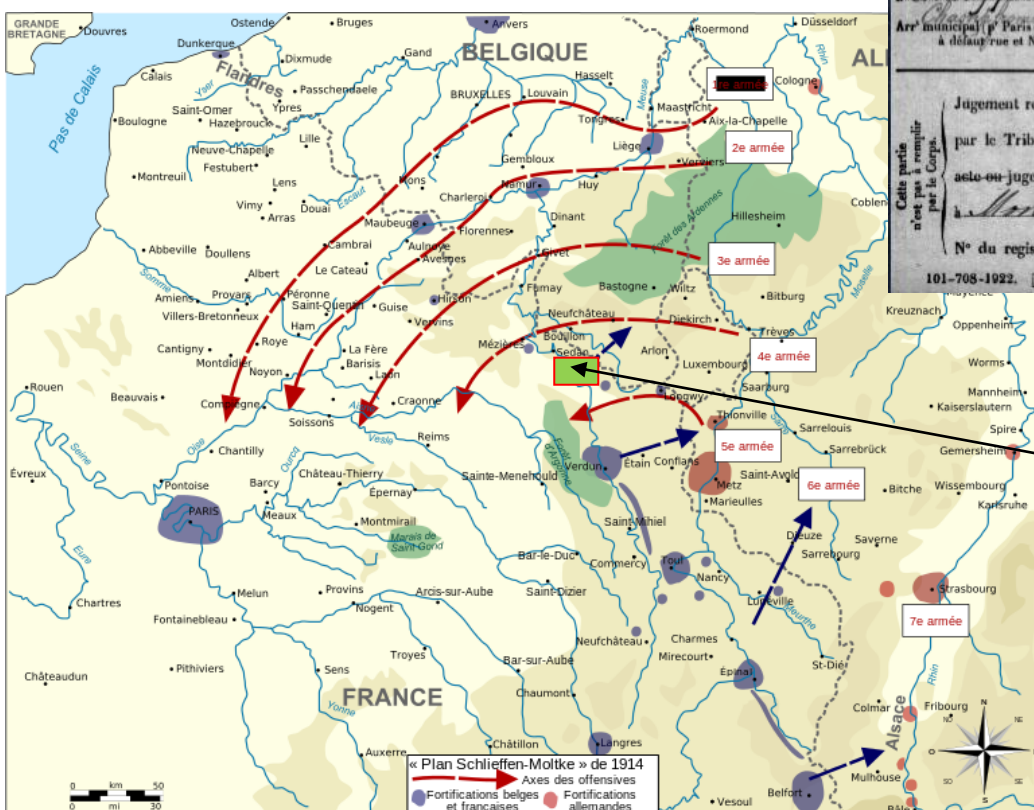

01/10/1912: Incorporé au 24e Régiment d'Infanterie Coloniale de Perpignan

01/03/1914: Soldat de 1e classe

Campagne contre l'Allemagne du 02/08/1914 – 27/08/1914

27/08/1914: Disparu à Forêt de Jaulney (Martincourt)

17/11/1920: Décès fixé au 27 août 1914 par Tribunal civil de Nantua (23 ans)

Inhumé: Inconnu

Son nom est inscrit au monument de Montanges

PARTIE À REMPLIR PAR LE CORPS.

GRENARD

Nom : **GRENARD**
Prénoms : **Leon Gustave Alix**
Grade : **Soldat**
Corps : **24e Colonial**
N^o : **971892** au Corps. — Cl. **19¹¹**
Matricule : **935** au Recrutement **Bois**
Mort pour la France le **27-8-1914** à **la forêt de Jaulney, Meuse**
Genre de mort : **tué à l'ennemi**
Né le **26 mai 1891**
à **Champagnac** Département **L'An**
Arr. municipal (Paris et Lyon) :
à défaut rue et N^o :
Jugement rendu le **17 novembre 1920**
par le Tribunal de **Nantua**
selon le jugement transcrit le **27 novembre 1920**
à **Montanges (L'An)**
N^o du registre d'état civil :
101-708-1022. [26434]