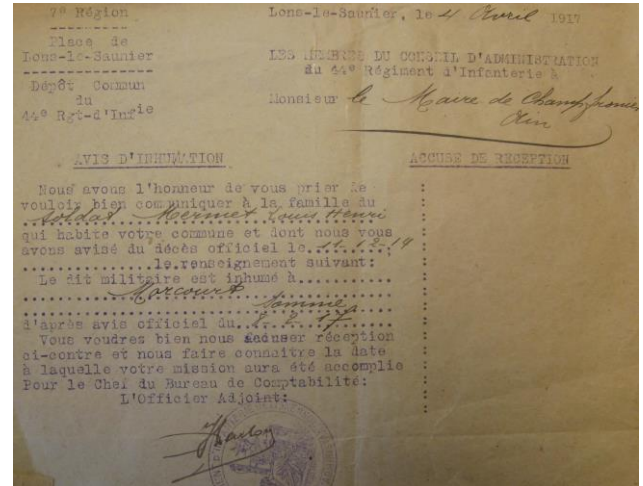

1 Famille Mermet à Evuaz.

Mermet Achille, né en 1850.
Mariage avec **Marie Estelle Grandclément**
Cultivateurs à Evuaz.

Leurs enfants :

- Mermet Félix Louis Henri.

Né à Evuaz le 25 mars 1893.

Campagne contre l'Allemagne du 3.8.1914 au 30.8.1914.

Tué à l'ennemi le 30 août 1914 au combat de Morcourt Proyart. **Mort pour la France.**

- Mermet Marie Alice Emma.

Née à Evuaz en 1886.

Mariage à Champfromier le 18 octobre 1910 avec Joseph Achille Berrod.

Décédée en 1942.

2 Famille Mermet à Evuaz.

- Mermet Louis Charles Joanny.

Né à Champfromier le 5 janvier 1899. Fils de Lina Mermet. , fille de Jules.

Campagne contre l'Allemagne du 22.4.1918 au 25.3.1919.

Campagne en Pologne du 26.3.1919 au 9.12.1920.

Médaille commémorative de la Grande Guerre.

Mariage à Saint Lupicin le 21 novembre 1925 avec **Marie Anne Mermet au Gros.**