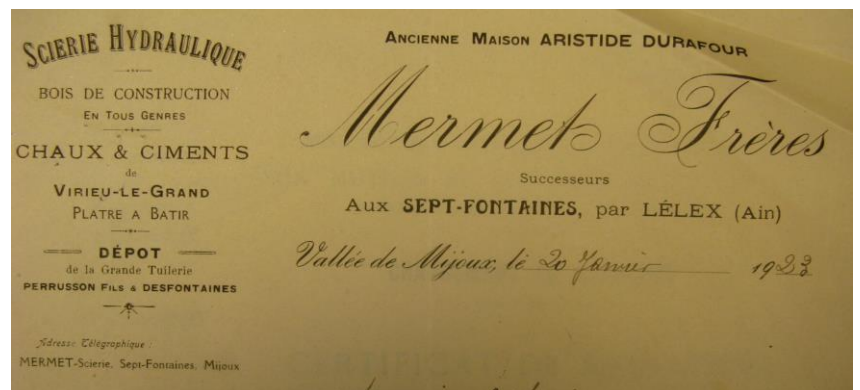

2 Famille Mermet à Evuaz.

- Mermet Louis Charles Joanny.

Né à Champfromier le 5 janvier 1899. Fils de Lina Mermet. , fille de Jules.

Campagne contre l'Allemagne du 22.4.1918 au 25.3.1919.

Campagne en Pologne du 26.3.1919 au 9.12.1920.

Médaille commémorative de la Grande Guerre.

Mariage à Saint Lupicin le 21 novembre 1925 avec **Marie Anne Mermet au Gros.**